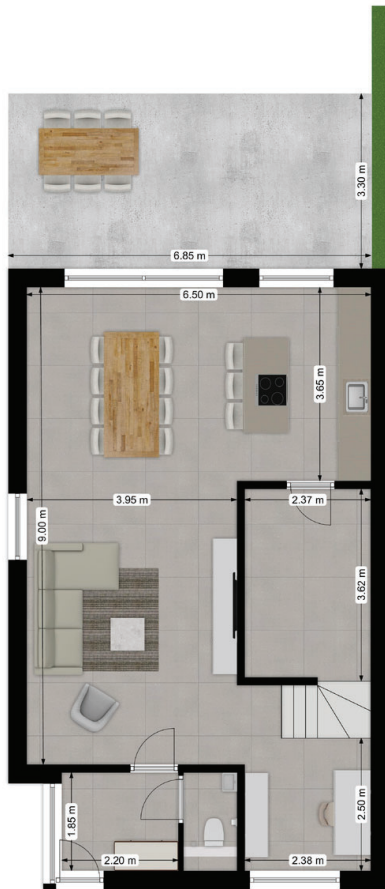

WONING:	3	KAMERS:	3	OPP (M²):	164,58 m²	TERRAS:	23,10 m²
		BADKAMERS:	1	BRUTO			

Afmetingen & inrichtingen zijn louter illustratief en niet bindend