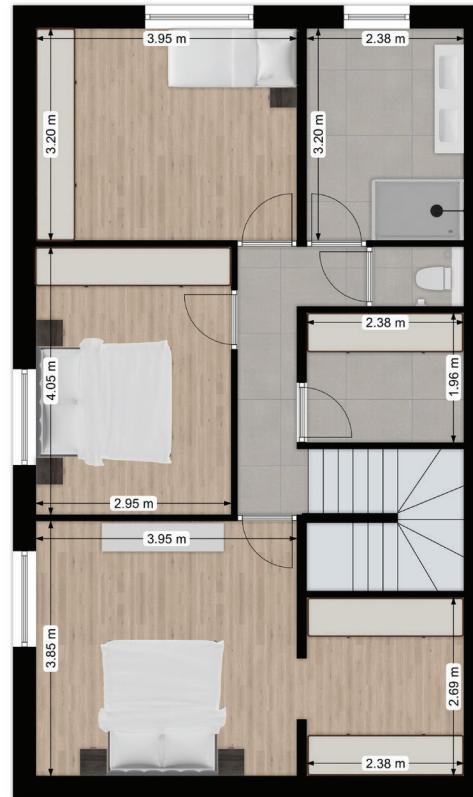

WONING:	3	KAMERS:	3	OPP (M²):	164,58 m²	TERRAS:	23,10 m²
		BADKAMERS:	1	BRUTO			

Afmetingen & inrichtingen zijn louter illustratief en niet bindend